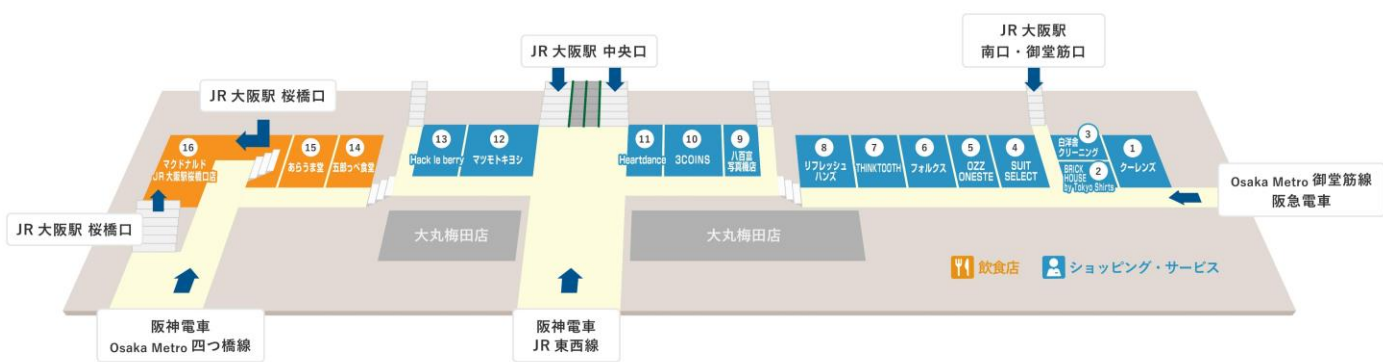

JR「大阪駅」中央口 → クロスト（中央）

① 中央口改札を出て右へ曲がります。

② そのまま直進します。

③ エスカレーター（または階段）で地下へ降ります。

④ クロスト（中央）に到着します。左右にクロストの店舗が並んでいます。

⑤ 左にハートダンスがあります。

⑥ 右にマツモトキヨシがあります。