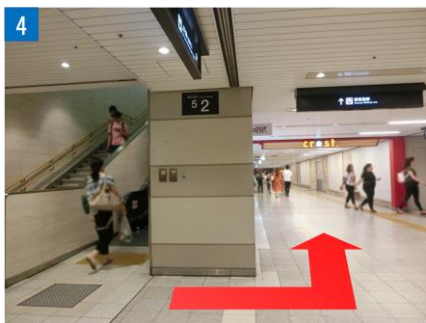

JR「大阪駅」桜橋口 → クロスト（桜橋口側）

① 桜橋口改札を出ると正面に、地下へ降りる階段があります。

② 階段で地下へ降ります。

③ 階段を降りるとマクドナルドがあります。

④ マクドナルドを背に直進すると、クロストの赤いゲートが見えます。

⑤ クロスト（桜橋口側）に到着します。

⑥ クロストの飲食店が並んでいます。