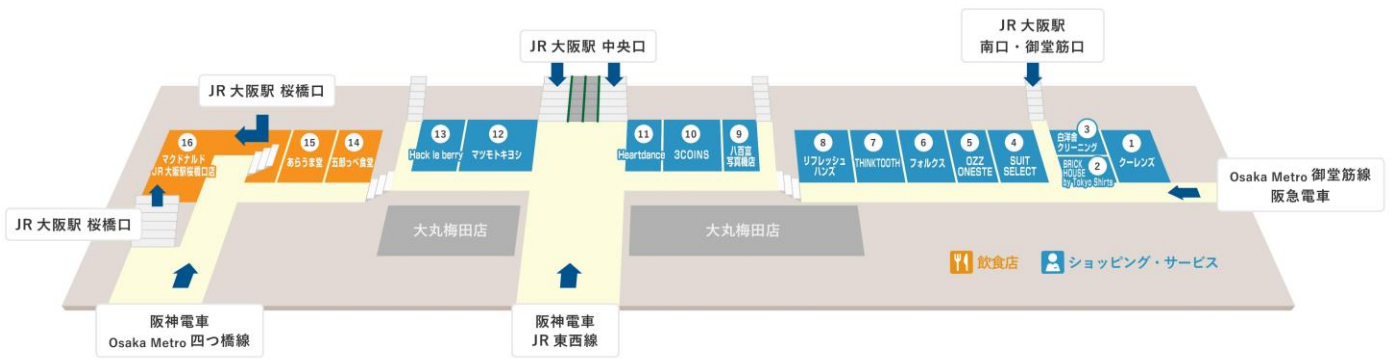

JR「大阪駅」桜橋口 → クロスト（桜橋口側）

① 桜橋口改札を出ると正面に、地下へ降りる階段があります。

② 階段で地下へ降ります。

③ 階段を降りるとマクドナルドがあります。

④ マクドナルドを背に直進すると、クロストの赤いゲートが見えます。

⑤ クロスト（桜橋口側）に到着します。

⑥ クロストの飲食店が並んでいます。