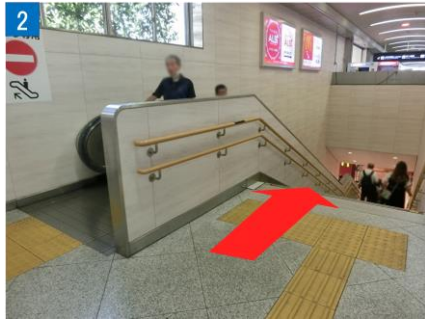

JR「大阪駅」桜橋口 → クロスト（桜橋口側）

① 桜橋口改札を出ると正面に、地下へ降りる階段があります。

② 階段で地下へ降ります。

③ 階段を降りるとマクドナルドがあります。

④ マクドナルドを背に直進すると、クロストの赤いゲートが見えます。

⑤ クロスト（桜橋口側）に到着します。

⑥ クロストの飲食店が並んでいます。